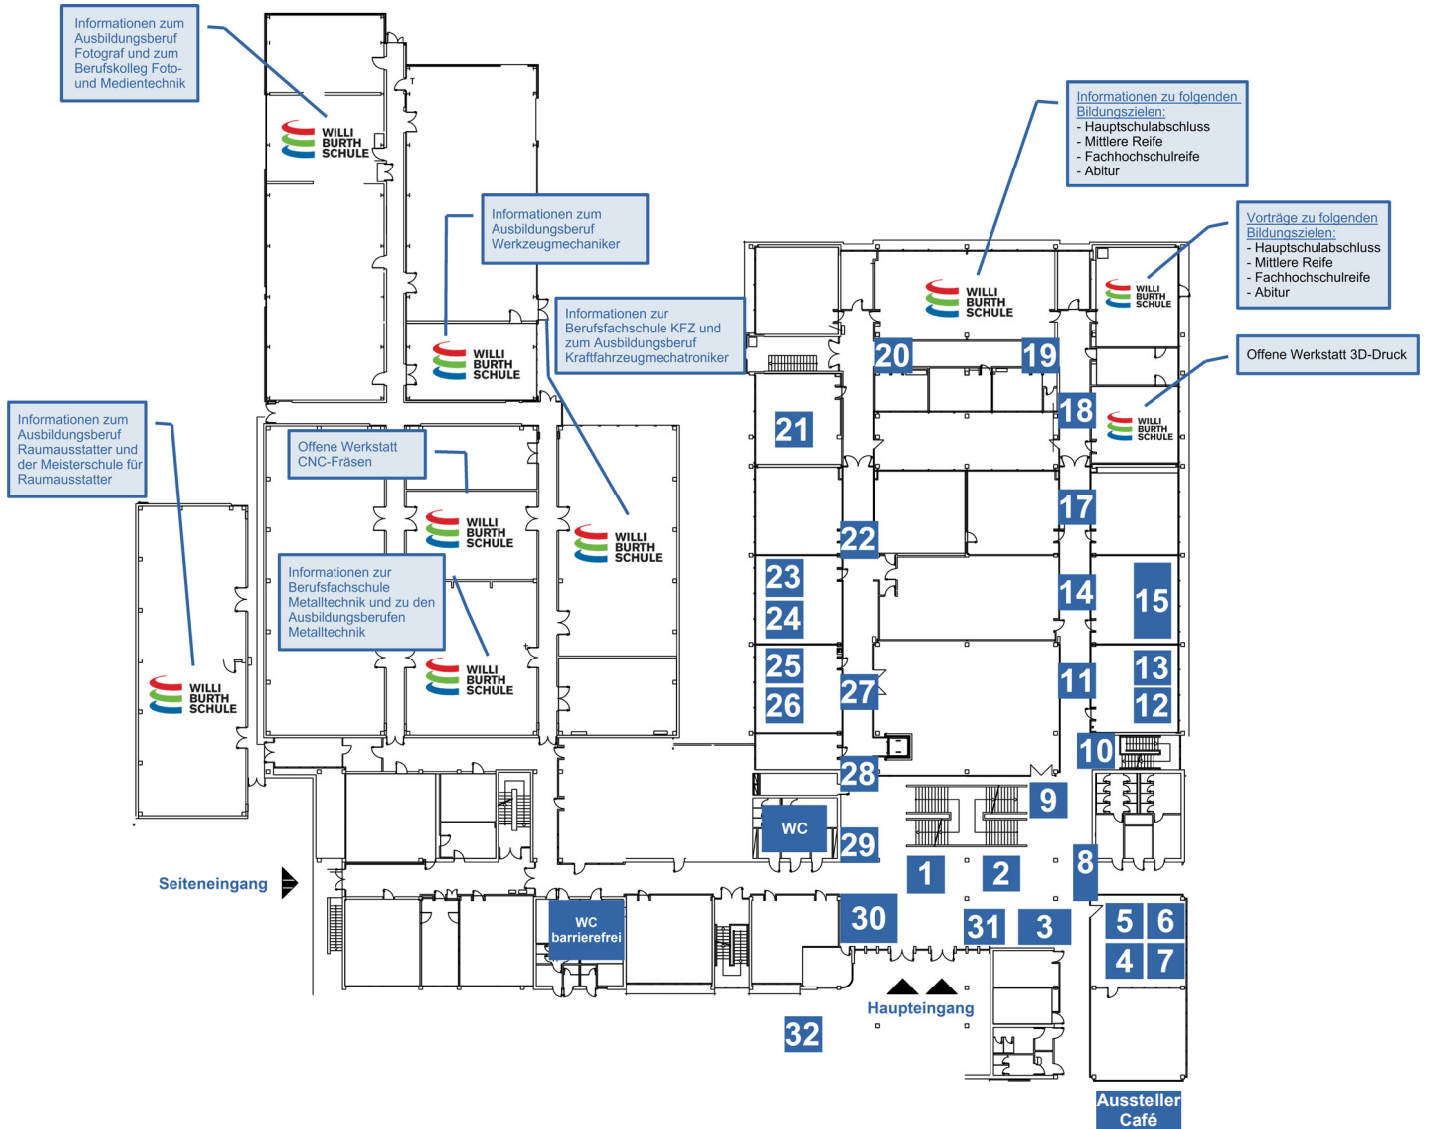

Erdgeschoss

- 1 CLAAS Saulgau GmbH
- 2 KNOLL Maschinenbau GmbH
- 3 Schlösser GmbH & Co.
- 4 ZOLLERN GmbH & Co. KG
- 5 Geberit GmbH
- 6 SCHUNK GmbH & Co. KG
- 7 Kramer-Werke GmbH
- 8 DreBo Werkzeugfabrik GmbH
- 9 Erpo Möbelwerke GmbH
- 10 Brobeil Aufzüge GmbH & Co. KG
- 11 wimatec MATTES GmbH
- 12 Georg Schlegel GmbH
- 13 UF Gabelstapler GmbH
- 14 LIEBHERR Mischtechnik GmbH
- 15 Texmo Blank Germany GmbH

2. Obergeschoss